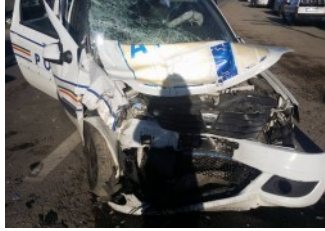

ACUM ÎN ARGEȘ! MAȚINĂ, DE POLIȚIE- arunca È™anÈ› de un autobuz

2016-12-05 10:13:54

Cu puÈ›in timp Î™n urmĂf, un accident rutier a avut loc Î™n comuna MĂfrĂfcineni. Din primele informaÈ›ii, o maÈ™ină BCCO care se afla Î™n misiune È™i se deplasa dinspre Pitești spre Mioveni, a vrut săf vireze stĂnga spre satul Argeș moment Î™n care a fost aruncatĂf Î™n È™anÈ› de un autobuz al firmei Vulturul.

Din fericire, Î™n autobuz nu se aflau căflĂftori, iar accidentul nu s-a soldat cu victime.

Serviciul de Poliție RutierĂf se ocupĂf de acest caz.