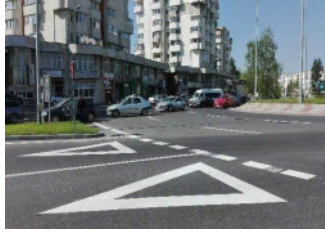

# ACUM! Accident În Pitești

2017-04-15 11:00:45

În urmă cu puțin timp, În sensul giratoriu de la Ramada, a avut loc un accident între un Renault Laguna și un Ford. Se pare că șoferul Renault-ului nu a păstrat distanța regulamentară și a intrat în mașina din față. Ambele pe direcția de mers Centru - Podul Viilor.